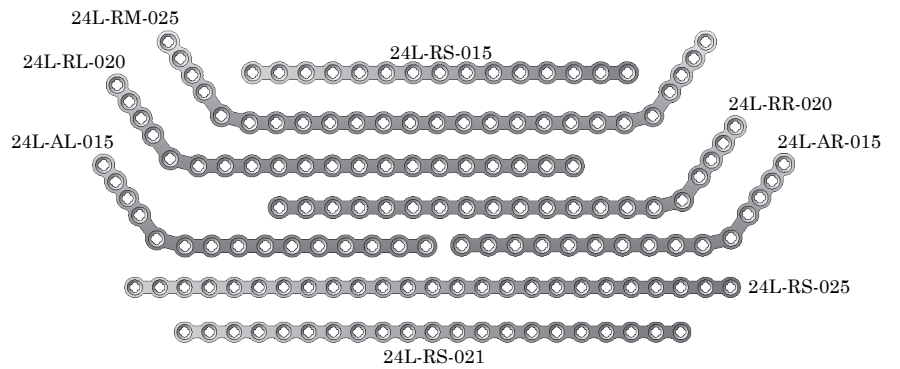

Placas Maxi 2.4mm

Placas de Bloqueo

Tornillos

TORNILLOS AUTOPERFORANTES

16-AT-004 / 1.5 X 4.0 MM
16-AT-005 / 1.5 X 5.0 MM
16-AT-006 / 1.5 X 6.0 MM
16-AT-008 / 1.5 X 8.0 MM

20-AT-004 / 2.0 X 4.0 MM
20-AT-006 / 2.0 X 6.0 MM
20-AT-008 / 2.0 X 8.0 MM

TORNILLOS MID 1.6MM

16-MD-004 / 1.5 X 4.0 MM
16-MD-005 / 1.5 X 5.0 MM
16-MD-006 / 1.5 X 6.0 MM
16-MD-008 / 1.5 X 8.0 MM
16-MD-010 / 1.5 X 10.0 MM

19-MD-004 / 1.8 X 4.0 MM
19-MD-006 / 1.8 X 6.0 MM

TORNILLOS MINI 2.0MM

20-MN-004 / 2.0 X 4.0 MM
20-MN-005 / 2.0 X 5.0 MM
20-MN-006 / 2.0 X 6.0 MM
20-MN-008 / 2.0 X 8.0 MM
20-MN-010 / 2.0 X 10.0 MM
20-MN-012 / 2.0 X 12.0 MM
20-MN-014 / 2.0 X 14.0 MM
20-MN-016 / 2.0 X 16.0 MM
20-MN-018 / 2.0 X 18.0 MM
20-MN-020 / 2.0 X 20.0 MM

TORNILLOS DE BLOQUEO 2.0

20L-MN-005 / 2.0 X 5.0 MM
20L-MN-006 / 2.0 X 6.0 MM
20L-MN-008 / 2.0 X 8.0 MM
20L-MN-010 / 2.0 X 10.0 MM
20L-MN-012 / 2.0 X 12.0 MM
20L-MN-014 / 2.0 X 14.0 MM
20L-MN-016 / 2.0 X 16.0 MM
20L-MN-018 / 2.0 X 18.0 MM