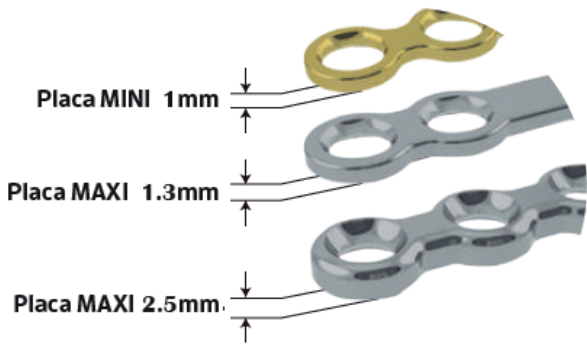

Placas Maxi 2.4mm

Placas de Bloqueo

Tornillos

TORNILLOS AUTOPERFORANTES

16-AT-004 / 1.5 X 4.0 MM
16-AT-005 / 1.5 X 5.0 MM
16-AT-006 / 1.5 X 6.0 MM
16-AT-008 / 1.5 X 8.0 MM

20-AT-004 / 2.0 X 4.0 MM
20-AT-006 / 2.0 X 6.0 MM
20-AT-008 / 2.0 X 8.0 MM

TORNILLOS MID 1.6MM

16-MD-004 / 1.5 X 4.0 MM
16-MD-005 / 1.5 X 5.0 MM
16-MD-006 / 1.5 X 6.0 MM
16-MD-008 / 1.5 X 8.0 MM
16-MD-010 / 1.5 X 10.0 MM

19-MD-004 / 1.8 X 4.0 MM
19-MD-006 / 1.8 X 6.0 MM

TORNILLOS MINI 2.0MM

20-MN-004 / 2.0 X 4.0 MM
20-MN-005 / 2.0 X 5.0 MM
20-MN-006 / 2.0 X 6.0 MM
20-MN-008 / 2.0 X 8.0 MM
20-MN-010 / 2.0 X 10.0 MM
20-MN-012 / 2.0 X 12.0 MM
20-MN-014 / 2.0 X 14.0 MM
20-MN-016 / 2.0 X 16.0 MM
20-MN-018 / 2.0 X 18.0 MM
20-MN-020 / 2.0 X 20.0 MM

23-MN-004 / 2.3 X 4.0 MM
23-MN-005 / 2.3 X 5.0 MM
23-MN-006 / 2.3 X 6.0 MM
23-MN-008 / 2.3 X 8.0 MM

TORNILLOS MAXI 2.4MM

24-MX-004 / 2.4 X 4.0 MM
24-MX-006 / 2.4 X 6.0 MM
24-MX-008 / 2.4 X 8.0 MM
24-MX-010 / 2.4 X 10.0 MM
24-MX-012 / 2.4 X 12.0 MM
24-MX-014 / 2.4 X 14.0 MM
24-MX-016 / 2.4 X 16.0 MM
24-MX-018 / 2.4 X 18.0 MM
24-MX-020 / 2.4 X 20.0 MM