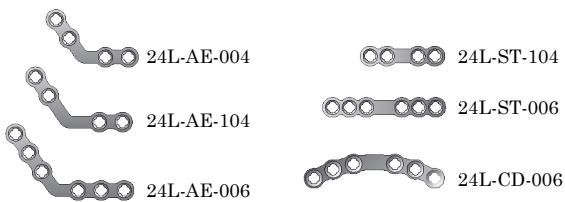

Placas Maxi 2.4mm

Placas de Bloqueo

Tornillos

TORNILLOS AUTOPERFORANTES

16-AT-004 / 1.5 X 4.0 MM
16-AT-005 / 1.5 X 5.0 MM
16-AT-006 / 1.5 X 6.0 MM
16-AT-008 / 1.5 X 8.0 MM

20-AT-004 / 2.0 X 4.0 MM
20-AT-006 / 2.0 X 6.0 MM
20-AT-008 / 2.0 X 8.0 MM

TORNILLOS MID 1.6MM

16-MD-004 / 1.5 X 4.0 MM
16-MD-005 / 1.5 X 5.0 MM
16-MD-006 / 1.5 X 6.0 MM
16-MD-008 / 1.5 X 8.0 MM
16-MD-010 / 1.5 X 10.0 MM

19-MD-004 / 1.8 X 4.0 MM
19-MD-006 / 1.8 X 6.0 MM

TORNILLOS MINI 2.0MM

20-MN-004 / 2.0 X 4.0 MM
20-MN-005 / 2.0 X 5.0 MM
20-MN-006 / 2.0 X 6.0 MM
20-MN-008 / 2.0 X 8.0 MM
20-MN-010 / 2.0 X 10.0 MM
20-MN-012 / 2.0 X 12.0 MM
20-MN-014 / 2.0 X 14.0 MM
20-MN-016 / 2.0 X 16.0 MM
20-MN-018 / 2.0 X 18.0 MM
20-MN-020 / 2.0 X 20.0 MM

23-MN-004 / 2.3 X 4.0 MM
23-MN-005 / 2.3 X 5.0 MM
23-MN-006 / 2.3 X 6.0 MM
23-MN-008 / 2.3 X 8.0 MM

TORNILLOS MAXI 2.4MM

24-MX-004 / 2.4 X 4.0 MM
24-MX-006 / 2.4 X 6.0 MM
24-MX-008 / 2.4 X 8.0 MM
24-MX-010 / 2.4 X 10.0 MM
24-MX-012 / 2.4 X 12.0 MM
24-MX-014 / 2.4 X 14.0 MM
24-MX-016 / 2.4 X 16.0 MM
24-MX-018 / 2.4 X 18.0 MM
24-MX-020 / 2.4 X 20.0 MM