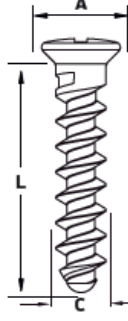

Placas Maxi 2.4mm

Placas de Bloqueo

Tornillos

TORNILLOS AUTOPERFORANTES

16-AT-004 / 1.5 X 4.0 MM
16-AT-005 / 1.5 X 5.0 MM
16-AT-006 / 1.5 X 6.0 MM
16-AT-008 / 1.5 X 8.0 MM

20-AT-004 / 2.0 X 4.0 MM
20-AT-006 / 2.0 X 6.0 MM
20-AT-008 / 2.0 X 8.0 MM

TORNILLOS MID 1.6MM

16-MD-004 / 1.5 X 4.0 MM
16-MD-005 / 1.5 X 5.0 MM
16-MD-006 / 1.5 X 6.0 MM
16-MD-008 / 1.5 X 8.0 MM
16-MD-010 / 1.5 X 10.0 MM

19-MD-004 / 1.8 X 4.0 MM
19-MD-006 / 1.8 X 6.0 MM

TORNILLOS MINI 2.0MM

20-MN-004 / 2.0 X 4.0 MM
20-MN-005 / 2.0 X 5.0 MM
20-MN-006 / 2.0 X 6.0 MM
20-MN-008 / 2.0 X 8.0 MM
20-MN-010 / 2.0 X 10.0 MM
20-MN-012 / 2.0 X 12.0 MM
20-MN-014 / 2.0 X 14.0 MM
20-MN-016 / 2.0 X 16.0 MM
20-MN-018 / 2.0 X 18.0 MM
20-MN-020 / 2.0 X 20.0 MM

23-MN-004 / 2.3 X 4.0 MM
23-MN-005 / 2.3 X 5.0 MM
23-MN-006 / 2.3 X 6.0 MM
23-MN-008 / 2.3 X 8.0 MM

TORNILLOS MAXI 2.4MM

24-MX-004 / 2.4 X 4.0 MM
24-MX-006 / 2.4 X 6.0 MM
24-MX-008 / 2.4 X 8.0 MM
24-MX-010 / 2.4 X 10.0 MM
24-MX-012 / 2.4 X 12.0 MM
24-MX-014 / 2.4 X 14.0 MM
24-MX-016 / 2.4 X 16.0 MM
24-MX-018 / 2.4 X 18.0 MM
24-MX-020 / 2.4 X 20.0 MM